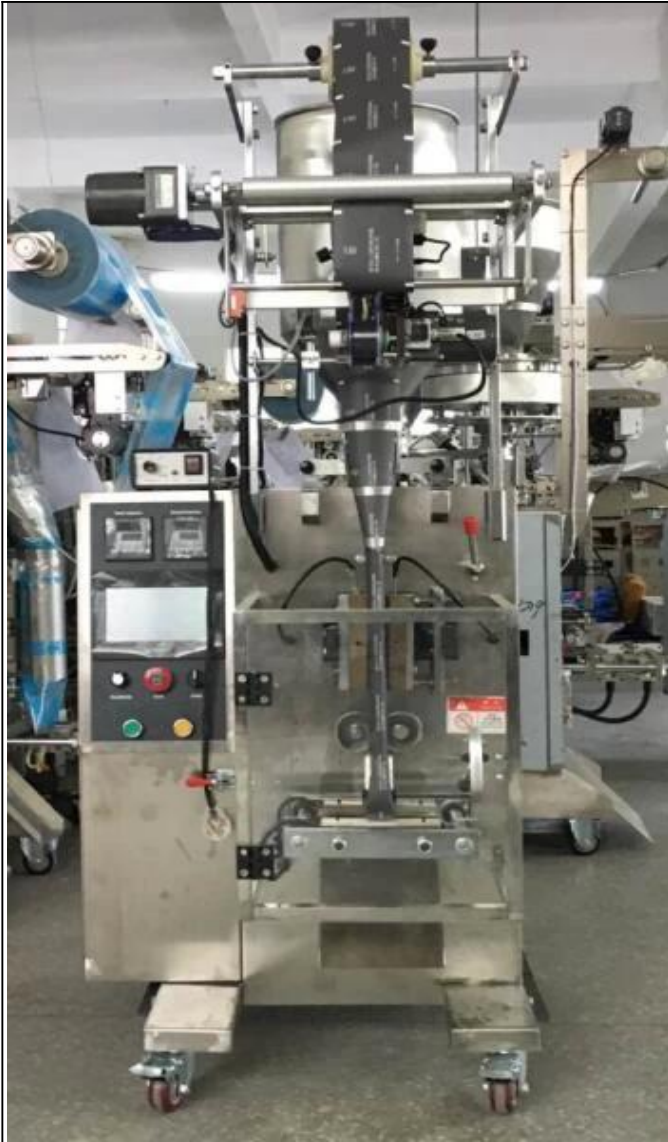

Máy chiết rót kem mỹ phẩm dạng lỏng tự động

Chức năng và đặc điểm

1. Cấp thực phẩm, tất cả các cấu trúc bằng thép không gỉ có hiệu suất nhỏ gọn và ổn định.
2. Màn hình cảm ứng PLC, điều khiển động cơ bước, dễ dàng và chính xác để cài đặt chiều dài túi.
3. Đo sáng máy bơm thiết bị có thể điều chỉnh công suất đóng gói trong quá trình chạy, nâng cao năng suất.
4. Máy hoàn thành toàn bộ quy trình đổ đầy, đóng bao, in ngày, sạc (xả) tự động.
5. Thiết bị tùy chọn: Thiết bị túi liên kết, thiết bị in ngày, thiết bị đục lỗ, thiết bị nạp khí.etc

Chi tiết máy

MẶT TRƯỚC MÁY

BÊN PHẢI CỦA MÁY

Máy đóng gói tự động Dession

Như nhau **304 #** vật liệu thép không gỉ, Dession của chúng tôi, cung cấp cho bạn **360°** xử lý bề mặt khác nhau
Ứng dụng

Dession nhỏ Máy đóng gói chất lỏng / nước sốt / bột nhão