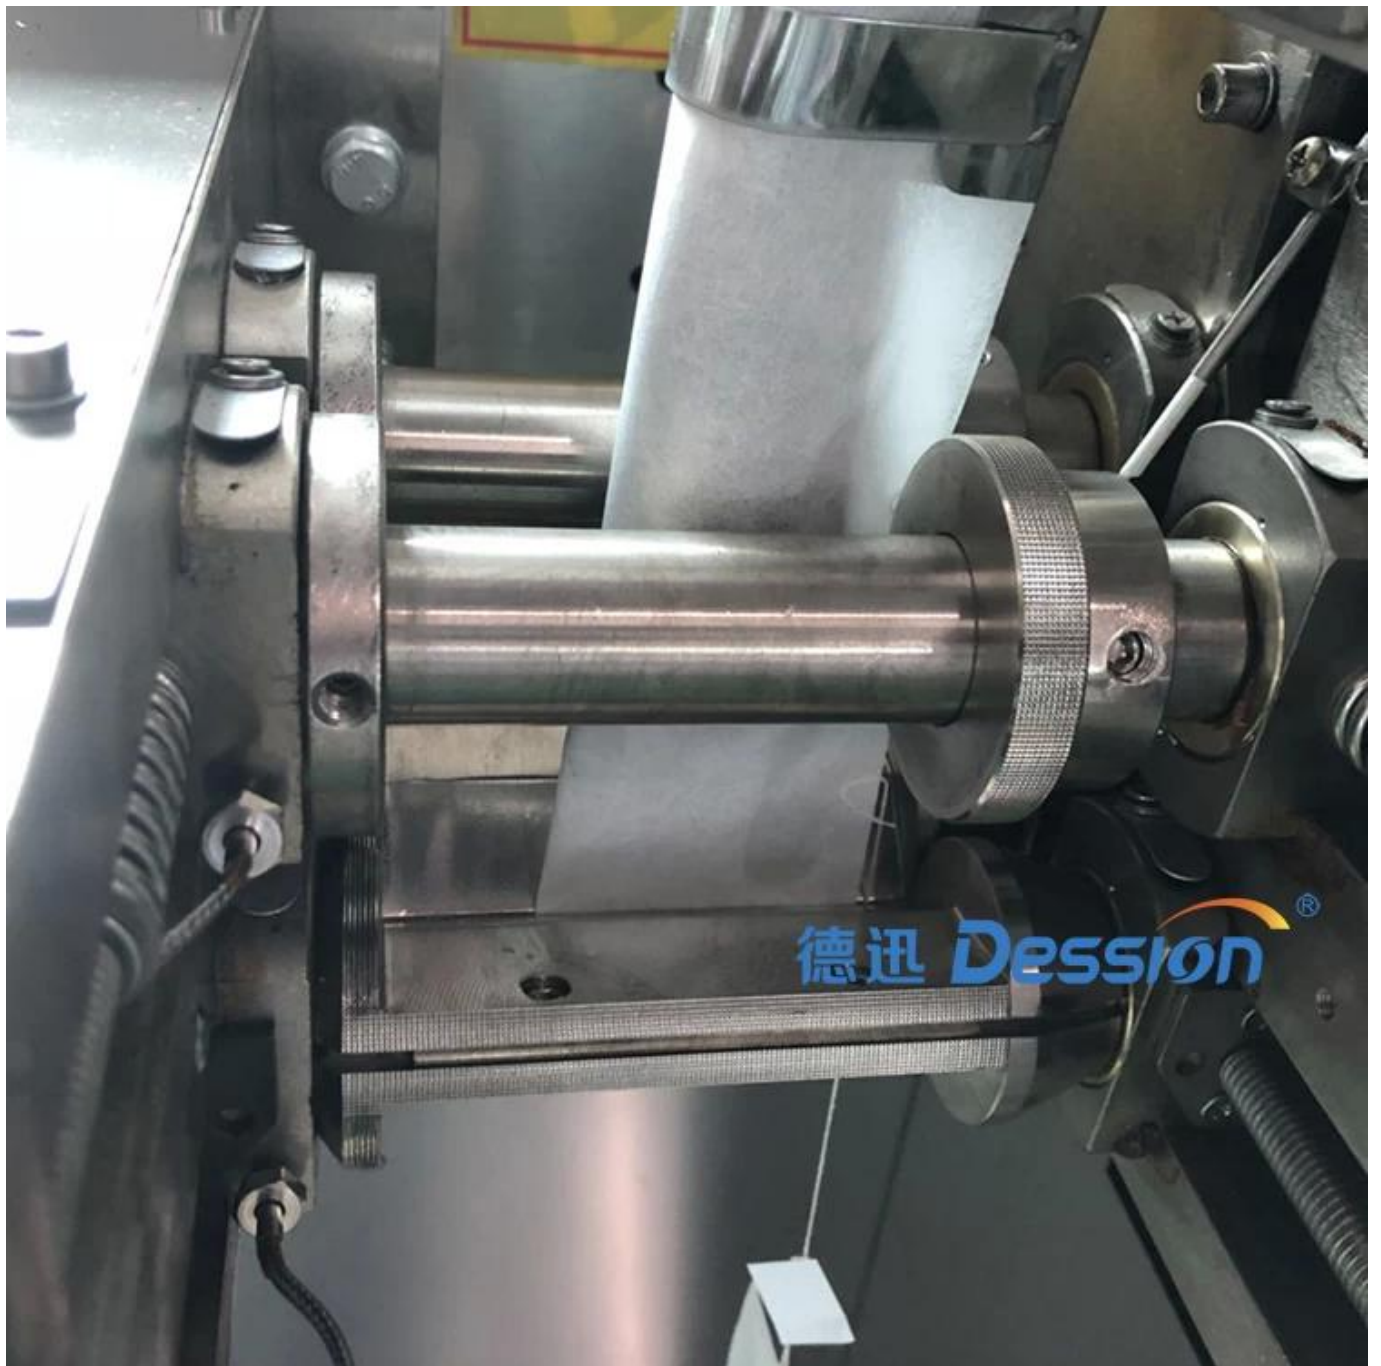

Trung Quốc Máy đóng gói túi trà

Máy đóng gói túi trà:

Nó phù hợp để đóng gói túi đôi các sản phẩm dạng hạt nhỏ, chẳng hạn như lá trà, trà xanh, trà đỏ, trà thuốc và sức khỏe.

Gói nguyên liệu:

Giấy/nhựa, nhựa/nhựa, nhựa/nhôm/nhựa, giấy/nhôm/nhựa, giấy lọc trà, sợi, giấy nhãn

Thông tin chi tiết của máy:

Ống trà túi lọc:

Làm trà túi lọc trong nhà:

Màn hình cảm ứng độ nhạy cao:

Chức năng và đặc điểm của máy đóng gói trà:

1

Máy này là một thiết bị đóng gói túi trà đa chức năng tự động với một loại niêm phong nhiệt mới.

2	Việc hình thành túi bên trong và bên ngoài được hoàn thành cùng một lúc, tránh tiếp xúc trực tiếp với Vật liệu đóng gói và nâng cao hiệu quả công việc.
3	Túi bên trong được làm bằng giấy lọc có chỉ và nhãn, và túi bên ngoài được làm bằng giấy tổng hợp
4	Ưu điểm lớn nhất là: nhãn địa điểm và túi quyết định bên ngoài có thể sử dụng quang điện định vị
5	Khả năng đóng gói, túi bên trong và kích thước túi bên ngoài có thể dễ dàng điều chỉnh theo Các yêu cầu khác nhau để đạt được kết quả đóng gói tốt nhất, cải thiện sản phẩm ngoại hình và nâng cao giá trị của sản phẩm

Quy trình máy [Máy đóng gói trà](#)

1.Put material into the Cup

2.Cup Mearing to make the assign grams

3.Inner Tea Bag Making

4.Put finished inner bag into device

5.Outer Bag Making

6.Finished Samples

Thiết bị điện