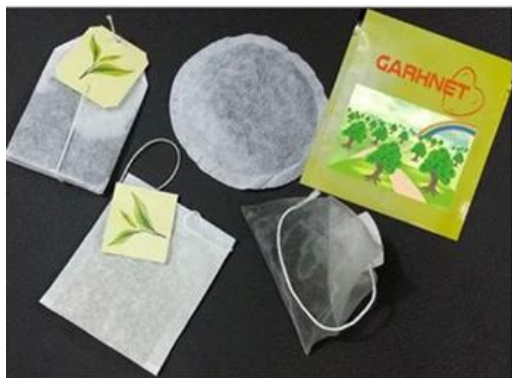

Trung Quốc Máy đóng gói túi trà

Máy đóng gói túi trà:

Nó phù hợp để đóng gói túi đôi các sản phẩm dạng hạt nhỏ, chẳng hạn như lá trà, trà xanh, trà đỏ, trà thuốc và sức khỏe.

Gói nguyên liệu:

Giấy/nhựa, nhựa/nhựa, nhựa/nhôm/nhựa, giấy/nhôm/nhựa, giấy lọc trà, sợi, giấy nhãn

Thông tin chi tiết của máy:

Ống trà túi lọc:

Làm trà túi lọc trong nhà:

Màn hình cảm ứng độ nhạy cao:

Chức năng và đặc điểm của máy đóng gói trà:

1

Máy này là một thiết bị đóng gói túi trà đa chức năng tự động với một loại niêm phong nhiệt mới.

2	Việc hình thành túi bên trong và bên ngoài được hoàn thành cùng một lúc, tránh tiếp xúc trực tiếp với Vật liệu đóng gói và nâng cao hiệu quả công việc.
3	Túi bên trong được làm bằng giấy lọc có chỉ và nhãn, và túi bên ngoài được làm bằng giấy tổng hợp
4	Ưu điểm lớn nhất là: nhãn địa điểm và túi quyết định bên ngoài có thể sử dụng quang điện định vị
5	Khả năng đóng gói, túi bên trong và kích thước túi bên ngoài có thể dễ dàng điều chỉnh theo Các yêu cầu khác nhau để đạt được kết quả đóng gói tốt nhất, cải thiện sản phẩm ngoại hình và nâng cao giá trị của sản phẩm