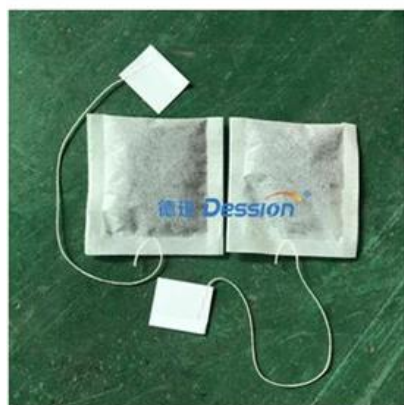

Trung Quốc Máy đóng gói túi trà

Máy đóng gói túi trà:

Nó phù hợp để đóng gói túi đôi các sản phẩm dạng hạt nhỏ, chẳng hạn như lá trà, trà xanh, trà đỏ, trà thuốc và sức khỏe.

Gói nguyên liệu:

Giấy/nhựa, nhựa/nhựa, nhựa/nhôm/nhựa, giấy/nhôm/nhựa, giấy lọc trà, sợi, giấy nhãn

Thông tin chi tiết của máy:

Ống trà túi lọc:

Làm trà túi lọc trong nhà:

Màn hình cảm ứng độ nhạy cao:

Chức năng và đặc điểm của máy đóng gói trà:

1

Máy này là một thiết bị đóng gói túi trà đa chức năng tự động với một loại niêm phong nhiệt mới.

2	Việc hình thành túi bên trong và bên ngoài được hoàn thành cùng một lúc, tránh tiếp xúc trực tiếp với Vật liệu đóng gói và nâng cao hiệu quả công việc.
3	Túi bên trong được làm bằng giấy lọc có chỉ và nhãn, và túi bên ngoài được làm bằng giấy tổng hợp
4	Ưu điểm lớn nhất là: nhãn địa điểm và túi quyết định bên ngoài có thể sử dụng quang điện định vị
5	Khả năng đóng gói, túi bên trong và kích thước túi bên ngoài có thể dễ dàng điều chỉnh theo Các yêu cầu khác nhau để đạt được kết quả đóng gói tốt nhất, cải thiện sản phẩm ngoại hình và nâng cao giá trị của sản phẩm

Quy trình máy [Máy đóng gói trà](#)

1.Put material into the Cup

2.Cup Mearing to make the assign grams

3.Inner Tea Bag Making

4.Put finished inner bag into device

5.Outer Bag Making

6.Finished Samples

Thiết bị điện