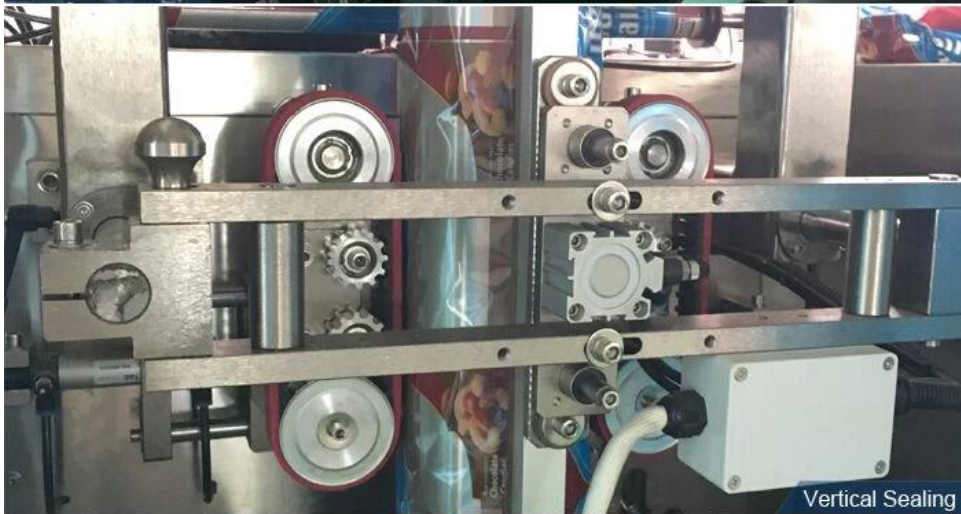

**Giá bán hấp dẫn: ,230,00-,250,00**

**Chi tiết máy Chế độ xem toàn bộ**

same 304# stainless steel material, Our Dession, offer you 360 different surface treatment

Ribbon Date Printer

Screw Measuring

Vertical Sealing