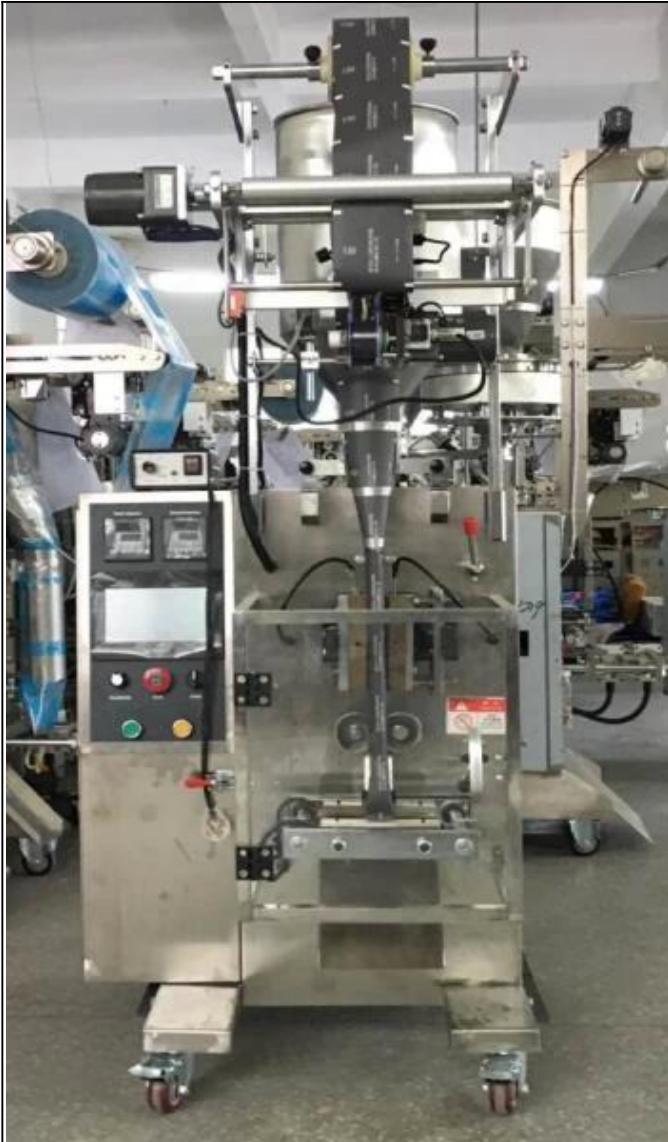

Máy đóng gói sữa tắm dầu gội có niêm phong 4 mặt

Giá bán hấp dẫn: ,850,00-,250,00

Chức năng và Đặc điểm

1.	Cấp thực phẩm tất cả các cấu trúc bằng thép không gỉ là hiệu suất nhỏ gọn và ổn định.
2.	Màn hình cảm ứng PLC, điều khiển động cơ bước, dễ dàng và chính xác để đặt chiều dài túi.
3.	bơm định lượng thiết bị có thể điều chỉnh công suất đóng gói trong quá trình chạy, nâng cao năng suất.
4.	Máy hoàn thành toàn bộ quy trình làm đầy, đóng bao, in ngày, sặc (xả) tự động.
5.	Thiết bị tùy chọn: Thiết bị túi được liên kết, thiết bị máy in ngày, thiết bị đục lỗ, thiết bị nạp khí.etc

Chi tiết máy

MẶT TRƯỚC MÁY

BÊN PHẢI MÁY

Máy đóng gói tự động Dession

Tương tự **304#** vật liệu thép không gỉ, Dession của chúng tôi, cung cấp cho bạn **360°** xử lý bề mặt khác nhau
Đăng kí

Dession nhỏ Máy đóng gói chất lỏng / nước sốt / bột nhão

áp dụng rộng rãi cho thực phẩm, Y học, các sản phẩm lỏng hóa học như Ketchup, hương liệu, Nước sốt, Bột nhão, Dầu gội, kem, nước rửa cơ thể, v.v.

Vật liệu đóng gói

Vật liệu đóng gói có thể là PE/polyethylene, PE/mạ nhôm, pet/PE, pp và các vật liệu đóng gói hàn nhiệt khác, v.v. (Độ dày màng: 4C - 12C)