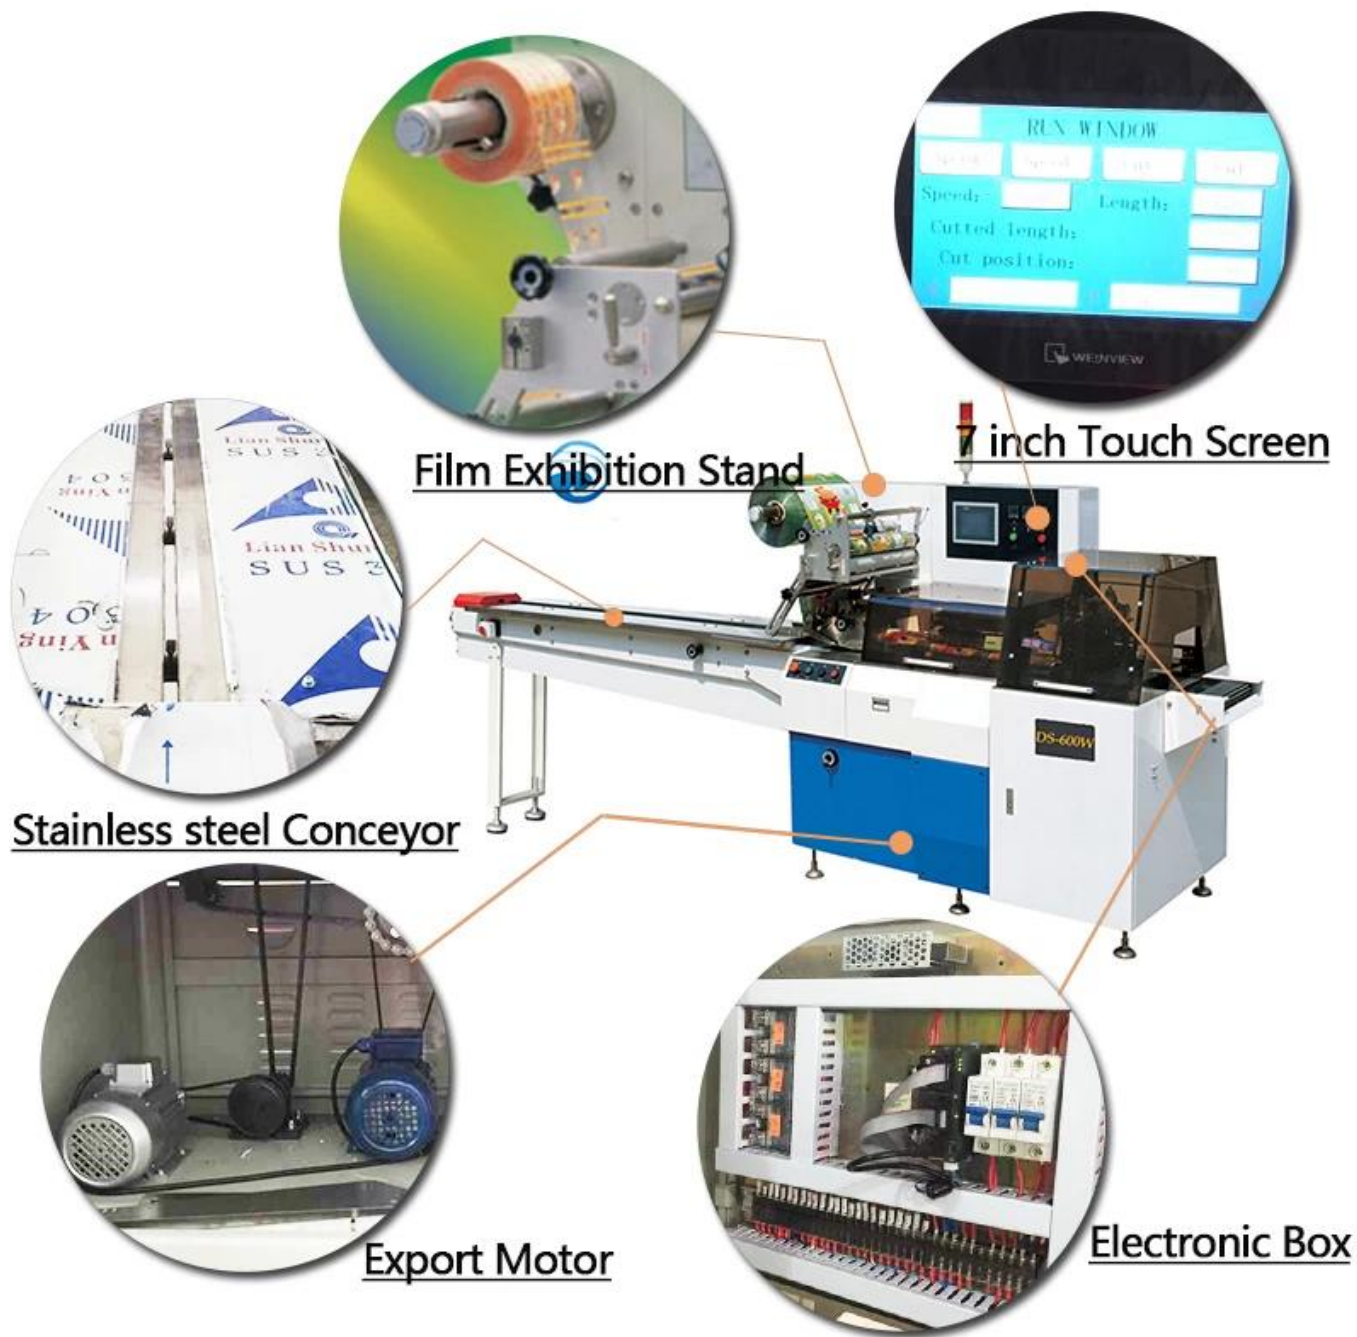

Wet Wipe Máy đóng gói ngang tự động Đăng kí

Đóng gói các loại đồ vật như thực phẩm, bánh kẹo, đồ ăn nhẹ, [Wet Wipe](#) và vân vân.