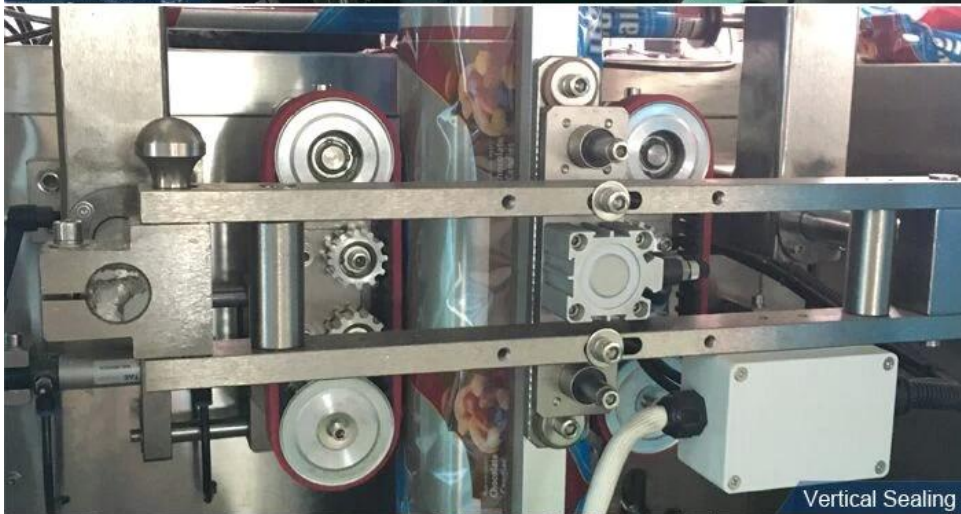

máy đóng gói bột ngô tự động 1kg túi kenYMột

chức năng và Đặc trưng

1	Máy của chúng tôi rất dễ dàng hoạt động , chúng tôi có hướng dẫn sử dụng bằng tiếng Anh và cả video vận hành cho người mới sẽ sử dụng máy của chúng tôi
2	Nó sẽ là thử nghiệm tốt trong nhà máy của chúng tôi và được đóng gói rất tốt, khách hàng của bạn có thể sử dụng nó khi họ lấy máy, không cần lắp ráp
3	Hệ thống làm túi với công nghệ chia nhỏ động cơ bước, độ chính xác cao và sai số nhỏ hơn 0,5mm
4	Thiết bị mã hóa tùy chọn và với 1 đến 3 dòng cho số lô và ngày hết hạn
5	Việc tạo túi, làm đầy, niêm phong, cắt, đếm, ép nhiệt số lô có thể được thực hiện tự động và trực tiếp
6	Có thể đóng gói bột gram khác nhau.

Chi tiết máy

Xem toàn bộ

same 304# stainless steel material, Our Dession,
offer you 360' different surface treatment

Ribbon Date Printer

Screw Measuring

Vertical Sealing

Sealing & Cutting

Quá trình làm việc

Máy chiết rót bột protein hoàn toàn bằng thép không gỉ 300g 600g A ứng dụng

Thích hợp cho việc đóng gói vật tư y tế, thực phẩm, phần cứng và các hạt khác với số lượng lớn như bột mì, muối chảy, bột cà phê, sữa bột, bột matcha, bột gia vị, bột gia vị hạt tiêu, kem, bột protein, v.v.