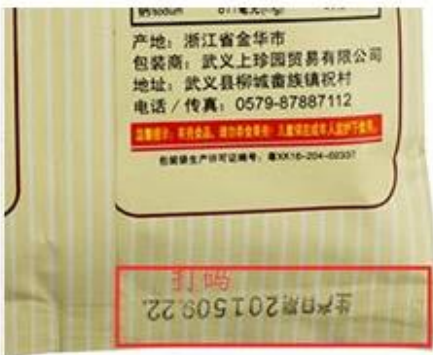

4. Máy tự động hoàn thành toàn bộ quy trình chiết rót, đóng bao, in ngày, sạc (xả).

5. Thiết bị điều chỉnh trực vít có thể điều chỉnh công suất đóng gói trong quá trình chạy máy.

Thiết bị được chọn:

1. Thiết bị đục lỗ
2. Thiết bị rãnh xé
3. Thiết bị túi liên kết
4. Máy in date
5. Thiết bị lạm phát nitơ

Date Printer