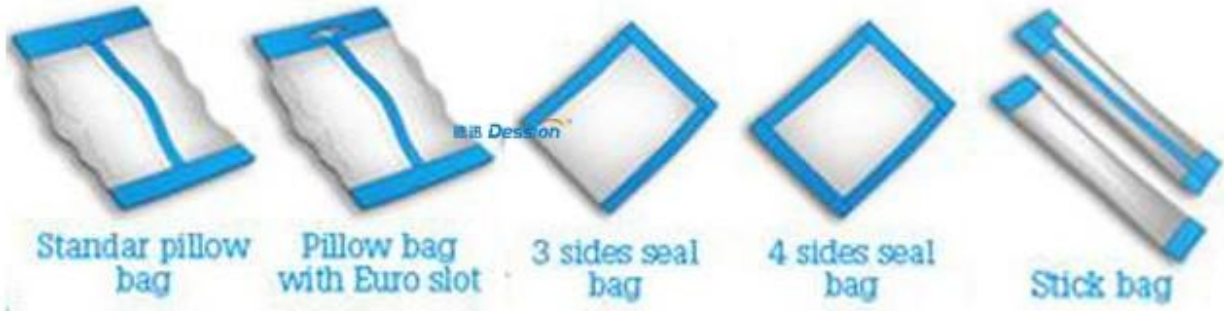

Bao bì và vận chuyển:

bao bì

Đầu tiên bọc các mô-đun bằng màng nhựa, sau đó đóng gói các mô-đun vào hộp gỗ dán (không khử trùng).

Đang chuyển hàng

Sau khi nhận được thanh toán, ngày giao hàng sẽ là 10-35 ngày,

Bằng tàu hỏa, đường biển hoặc đường cao tốc (DHL, Fedex, v.v.)

Chi phí vận chuyển sẽ phụ thuộc vào điểm đến, cách vận chuyển và trọng lượng của hàng hóa.