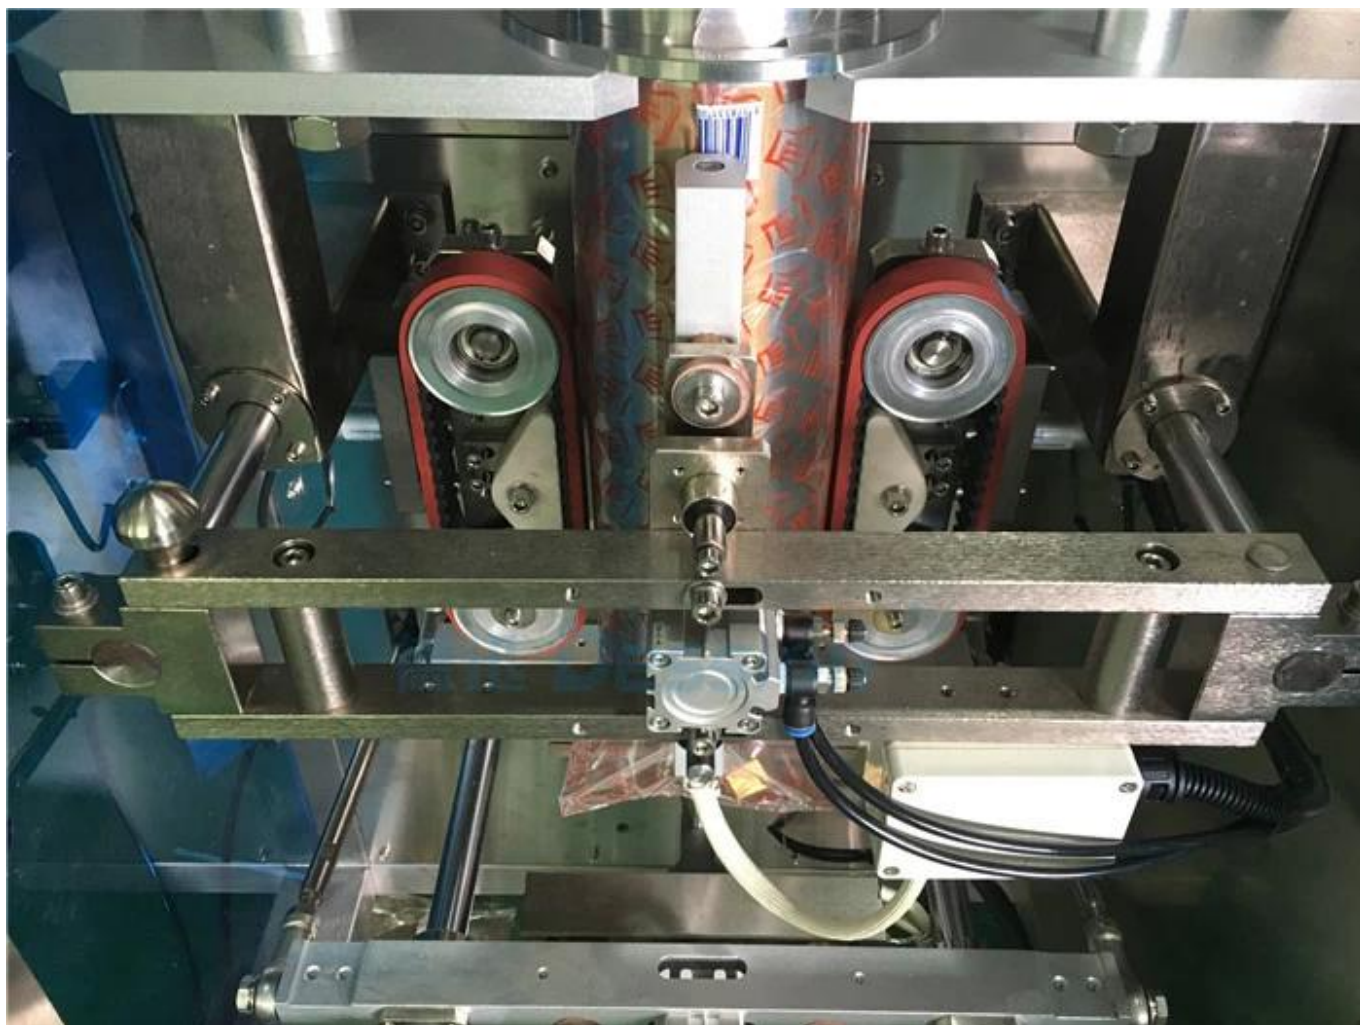

4. Tạo hình và cắt túi

máy đóng gói túi trà & máy đóng gói trà Ứng dụng

Thích hợp cho các ngành công nghiệp dược phẩm, thực phẩm, hóa chất và bao bì vật liệu rắn dạng hạt khác như Đường , gạo , đậu , hạnh nhân , ngũ cốc , lạc rang , muối , hạt giống , thực phẩm , cassiae tinh dịch , hạt , pulses , masala , trà , v.v.